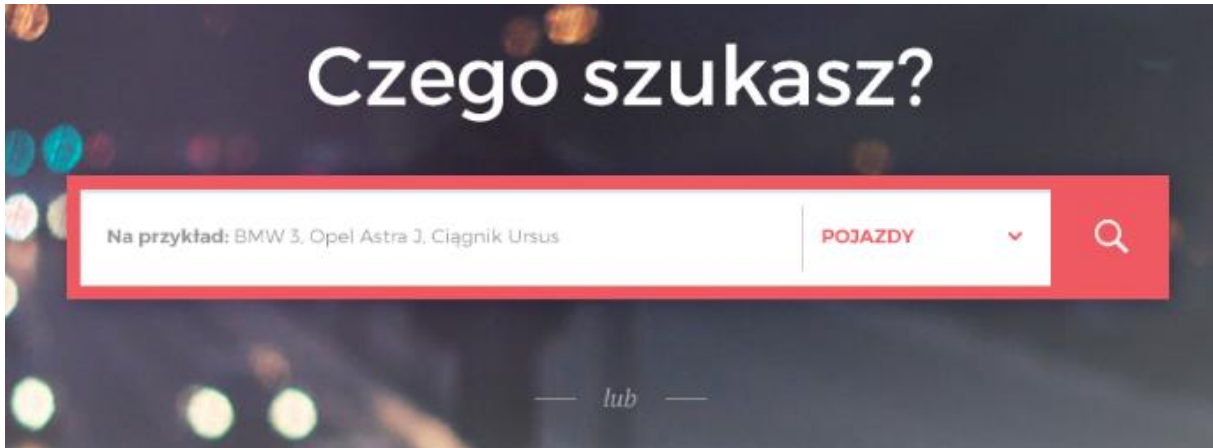

You can also select the category interesting for you and then select the parameters at the displayed list, according to which you want to filter the results.